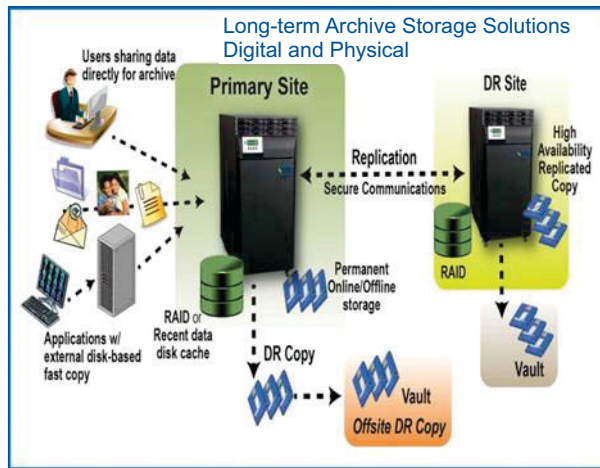

• In the Domain of IT

Digitalizing/ archiving of process and documents

• In the Domain of Energy

- Solar Energy project planning and execution (street lights, home supply, local community supply,
- Thermal Energy
- construction Consultancy in efficient management /utilization of Energy/Energy mix